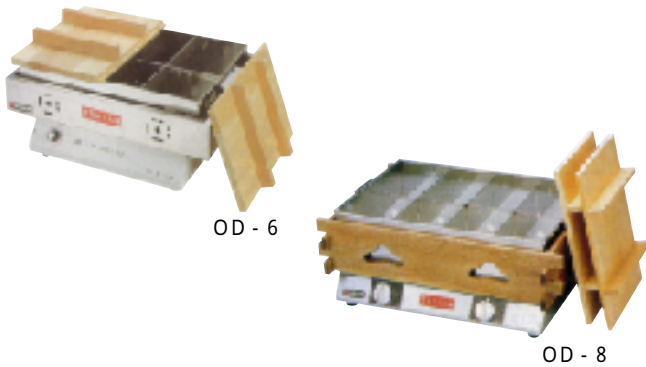

■電気式おでん鍋 - 安定した保温が自由自在に

EBM

型番	外形寸法 (mm)			なべ寸法 (mm)			消費電力	温度調節	仕切数
	幅	奥行	高さ	幅	奥行	高さ			
8寸	390	300	310	360	260	95	1.0kW	40~ 110 (段切替ダイヤル式)	4 ッ切
尺5	480	380	310	450	360	95	1.0kW		6 ッ切
2尺	630	380	310	600	360	95	1.2kW		8 ッ切

\*電源は単相 100V 50/60Hzです。\*可変サーモ鍋を外せば電気コンロとしても使用できます。

TKG

型番	外形寸法 (mm)			なべ寸法 (mm)			温度調節	消費電力	電源コード
	幅	奥行	高さ	幅	奥行	高さ			
6 ッ切 8 ッ切	572	366	230	503	301	162	30~ 90 (ダイヤル式)	1.2kW	1.5m

\*電源は単相 100V 50/60Hzです。\*バイメタル式サーモスタット (105 )  
\*温度過昇防止装置 手動復帰型バイメタル式サーモスタット (115 )

エイシン

型番	外形寸法 (mm)			なべ寸法 (mm)			電源消費電力	重量	仕切数
	幅	奥行	高さ	幅	奥行	高さ			
OD - 6	485	340	265	430	310	95	1φ 100V , 1kw	11kg	6 ッ切
OD - 8	650	470	310	550	370	120	1φ 100V , 750w x 2	17kg	8 ッ切

温度調整 : 6 段切替式

ニチワ

型番	外形寸法 (mm)			なべ寸法 (mm)			消費電力	重量	仕切数
	幅	奥行	高さ	幅	奥行	高さ			
EOK - 6	485	335	180	445	330	120	1.0kW	9.5kg	6 ッ切
EOK - 8	540	360	180	500	325	120	750W x 2	15kg	8 ッ切