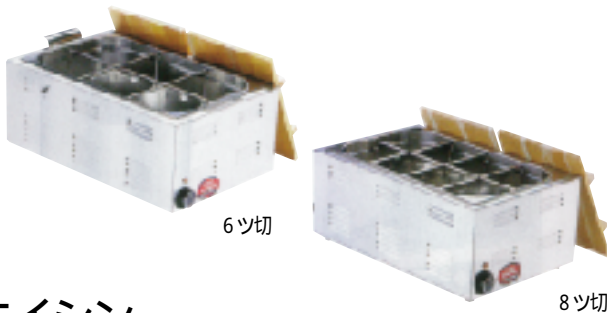

■電気式おでん鍋 - 安定した保温が自由自在に

EBM

型番	外形寸法 (mm)			なべ寸法 (mm)			消費電力	温度調節	仕切数
	幅	奥行	高さ	幅	奥行	高さ			
8寸	390	300	310	360	260	95	1.0kW	40~ 110 (段切替ダイヤル式)	4 ッ切
尺5	480	380	310	450	360	95	1.0kW		6 ッ切
2尺	630	380	310	600	360	95	1.2kW		8 ッ切

\*電源は単相 100V 50/60Hzです。\*可変サーモ鍋を外せば電気コンロとしても使用できます。

TKG

型番	外形寸法 (mm)			なべ寸法 (mm)			温度調節	消費電力	電源コード
	幅	奥行	高さ	幅	奥行	高さ			
6 ッ切 8 ッ切	572	366	230	503	301	162	30~ 90 (ダイヤル式)	1.2kW	1.5m

\*電源は単相 100V 50/60Hzです。\*バイメタル式サーモスタット (105 )  
\*温度過昇防止装置 手動復帰型バイメタル式サーモスタット (115 )

エイシン

型番	外形寸法 (mm)			なべ寸法 (mm)			電源消費電力	重量	仕切数
	幅	奥行	高さ	幅	奥行	高さ			
OD - 6	485	340	265	430	310	95	1φ 100V , 1kw	11kg	6 ッ切
OD - 8	650	470	310	550	370	120	1φ 100V , 750w x 2	17kg	8 ッ切

温度調整 : 6 段切替式

ニチワ

型番	外形寸法 (mm)			なべ寸法 (mm)			消費電力	重量	仕切数
	幅	奥行	高さ	幅	奥行	高さ			
EOK - 6	485	335	180	445	330	120	1.0kW	9.5kg	6 ッ切
EOK - 8	540	360	180	500	325	120	750W x 2	15kg	8 ッ切