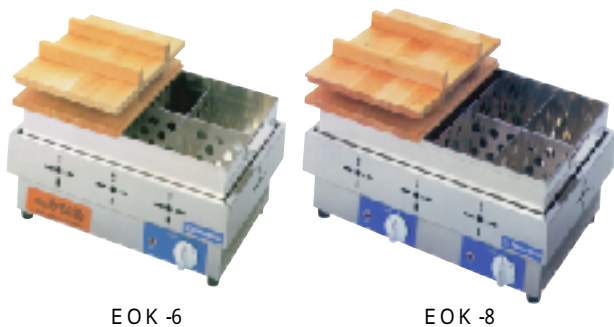

■電気式おでん鍋 - 安定した保温が自由自在に

EBM

型番	外形寸法 (mm)			なべ寸法 (mm)			消費電力	温度調節	仕切数
	幅	奥行	高さ	幅	奥行	高さ			
8寸	390	300	310	360	260	95	1.0kW	40~ 110 (段切替ダイヤル式)	4 ッ切
尺5	480	380	310	450	360	95	1.0kW		6 ッ切
2尺	630	380	310	600	360	95	1.2kW		8 ッ切

\*電源は単相 100V 50/60Hzです。\*可変サーモ鍋を外せば電気コンロとしても使用できます。

TKG

型番	外形寸法 (mm)			なべ寸法 (mm)			温度調節	消費電力	電源コード
	幅	奥行	高さ	幅	奥行	高さ			
6 ッ切 8 ッ切	572	366	230	503	301	162	30~ 90 (ダイヤル式)	1.2kW	1.5m

\*電源は単相 100V 50/60Hzです。\*バイメタル式サーモスタット (105 )  
\*温度過昇防止装置 手動復帰型バイメタル式サーモスタット (115 )

エイシン

型番	外形寸法 (mm)			なべ寸法 (mm)			電源消費電力	重量	仕切数
	幅	奥行	高さ	幅	奥行	高さ			
OD - 6	485	340	265	430	310	95	1φ 100V , 1kw	11kg	6 ッ切
OD - 8	650	470	310	550	370	120	1φ 100V , 750w x 2	17kg	8 ッ切

温度調整 : 6 段切替式

ニチワ

型番	外形寸法 (mm)			なべ寸法 (mm)			消費電力	重量	仕切数
	幅	奥行	高さ	幅	奥行	高さ			
EOK - 6	485	335	180	445	330	120	1.0kW	9.5kg	6 ッ切
EOK - 8	540	360	180	500	325	120	750W x 2	15kg	8 ッ切