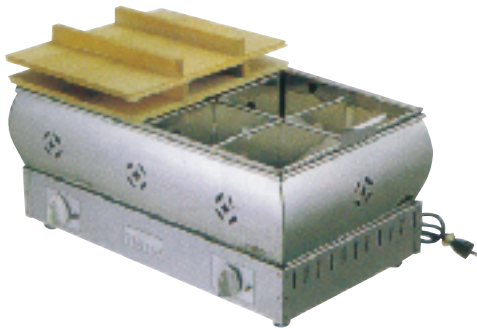

■電気式おでん鍋 - 安定した保温が自由自在に

EBM

型番	外形寸法 (mm)			なべ寸法 (mm)			消費電力	温度調節	仕切数
	幅	奥行	高さ	幅	奥行	高さ			
8寸	390	300	310	360	260	95	1.0kW	40~ 110 (段切替ダイヤル式)	4 ッ切
尺5	480	380	310	450	360	95	1.0kW		6 ッ切
2尺	630	380	310	600	360	95	1.2kW		8 ッ切

\*電源は単相 100V 50/60Hzです。\*可変サーモ鍋を外せば電気コンロとしても使用できます。

TKG

型番	外形寸法 (mm)			なべ寸法 (mm)			温度調節	消費電力	電源コード
	幅	奥行	高さ	幅	奥行	高さ			
6 ッ切 8 ッ切	572	366	230	503	301	162	30~ 90 (ダイヤル式)	1.2kW	1.5m

\*電源は単相 100V 50/60Hzです。\*バイメタル式サーモスタット (105 )  
\*温度過昇防止装置 手動復帰型バイメタル式サーモスタット (115 )

エイシン

型番	外形寸法 (mm)			なべ寸法 (mm)			電源消費電力	重量	仕切数
	幅	奥行	高さ	幅	奥行	高さ			
OD - 6	485	340	265	430	310	95	1φ 100V , 1kw	11kg	6 ッ切
OD - 8	650	470	310	550	370	120	1φ 100V , 750w x 2	17kg	8 ッ切

温度調整 : 6 段切替式

ニチワ

型番	外形寸法 (mm)			なべ寸法 (mm)			消費電力	重量	仕切数
	幅	奥行	高さ	幅	奥行	高さ			
EOK - 6	485	335	180	445	330	120	1.0kW	9.5kg	6 ッ切
EOK - 8	540	360	180	500	325	120	750W x 2	15kg	8 ッ切