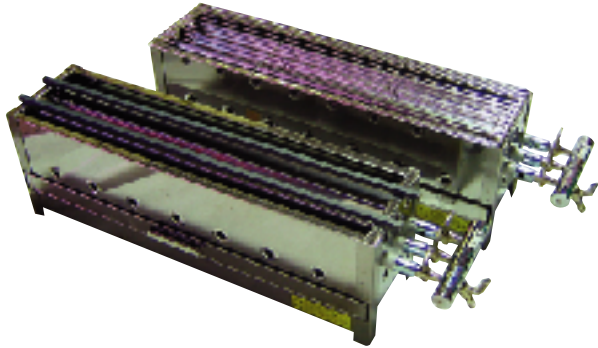

### 焼き鳥

標準セットは鉄棒付。焼き網もあります。

| 型番   | 外形寸法 (mm) |     |     | バーナー数 | ガス消費量          |        | 天然ガス接続口       |
|------|-----------|-----|-----|-------|----------------|--------|---------------|
|      | 幅         | 奥行  | 高さ  |       | 天然ガス (12A・13A) | プロパン   |               |
| 1尺   | 310       | 160 | 210 | 3本    | 2,910kcal      | 0.23kg | 3分口 (φ 9.5mm) |
| 1尺3寸 | 400       | 160 | 210 | 3本    | 3,780kcal      | 0.30kg | 3分口 (φ 9.5mm) |
| 1尺5寸 | 460       | 160 | 210 | 3本    | 4,350kcal      | 0.34kg | 3分口 (φ 9.5mm) |
| 2尺   | 610       | 160 | 210 | 3本    | 5,200kcal      | 0.41kg | 3分口 (φ 9.5mm) |
| 2尺5寸 | 745       | 160 | 210 | 3本    | 6,340kcal      | 0.50kg | 3分口 (φ 9.5mm) |
| 3尺   | 900       | 160 | 210 | 3本    | 7,700kcal      | 0.60kg | 3分口 (φ 9.5mm) |

外形寸法には横管部分 (+130mm)含みません。いずれも天然ガス用・プロパン用があります  
部品別売りあり

\*900型はガス接続口2つ必要です。元管が両サイドに1つつ付きます  
外形寸法には横管部分 (+130mm)含みません。いずれも天然ガス用・プロパン用があります  
部品別売りあり