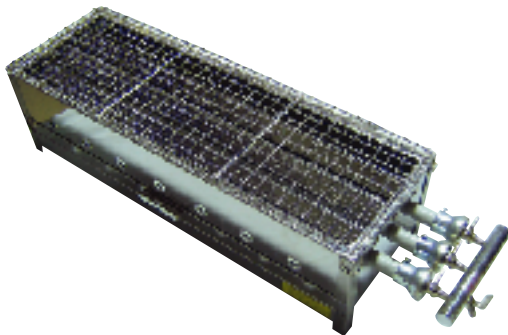

焼き物

焼き鳥

標準セットは鉄棒付。焼き網もあります。

型番	外形寸法 (mm)			バーナー数	ガス消費量		天然ガス接続口
	幅	奥行	高さ		天然ガス (12A・13A)	プロパン	
1尺	310	160	210	3本	2,910kcal	0.23kg	3分口 (φ 9.5mm)
1尺3寸	400	160	210	3本	3,780kcal	0.30kg	3分口 (φ 9.5mm)
1尺5寸	460	160	210	3本	4,350kcal	0.34kg	3分口 (φ 9.5mm)
2尺	610	160	210	3本	5,200kcal	0.41kg	3分口 (φ 9.5mm)
2尺5寸	745	160	210	3本	6,340kcal	0.50kg	3分口 (φ 9.5mm)
3尺	900	160	210	3本	7,700kcal	0.60kg	3分口 (φ 9.5mm)

外形寸法には横管部分 (+130mm)含みません。いずれも天然ガス用・プロパン用があります
部品別売りあり

キビ焼

型番	外形寸法 (mm)			バーナー数	ガス消費量		天然ガス接続口
	幅	奥行	高さ		天然ガス (12A・13A)	プロパン	
600型	600	250	205	3本	4,720kcal	0.50kg	3分口 (φ 9.5mm)
750型	750	250	205	3本	5,900kcal	0.63kg	3分口 (φ 9.5mm)
900型	900	250	205	6本	7,200kcal	0.77kg	3分口 (φ 9.5mm)

*900型はガス接続口2つ必要です。元管が両サイドに1つつ付きます
外形寸法には横管部分 (+130mm)含みません。いずれも天然ガス用・プロパン用があります
部品別売りあり

魚焼

焼き台の高さが調整できます。

型番	外形寸法 (mm)			バーナー数	ガス消費量		天然ガス接続口
	幅	奥行	高さ		天然ガス (12A・13A)	プロパン	
2コック	285	310	200	バーナー×2	2,700kcal	0.26kg	3分口 (φ 9.5mm)
3コック	390	310	200	バーナー×3	3,800kcal	0.38kg	3分口 (φ 9.5mm)
4コック	500	310	200	バーナー×4	5,000kcal	0.54kg	3分口 (φ 9.5mm)
5コック	600	340	200	バーナー×5	6,400kcal	0.72kg	4分口 (φ 12mm)
6コック	710	370	200	バーナー×6	8,500kcal	0.94kg	4分口 (φ 12mm)

高さは [+0~ +70mm]まで調整できます
外形寸法には前管部分 (+130mm)含みません。いずれも天然ガス用・プロパン用があります
部品別売りあり

その他、オーダーメイドご相談承ります。

上記の商品のご注文・お問い合わせは・・・

株式会社えびすや金物店

〒542-0075 大阪市中央区難波千日前 8-20

TEL:06-6632-3924 FAX:06-6649-7354

URL: <http://www.ebisuya-maido.co.jp>