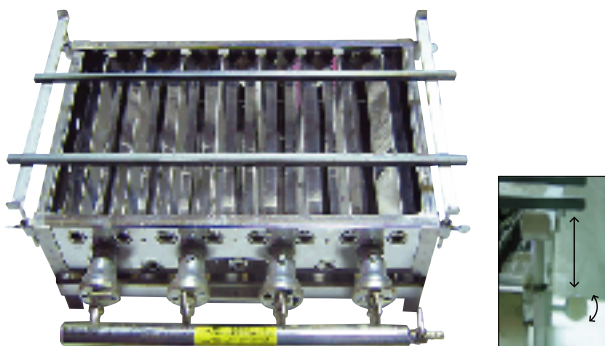

焼き物

焼き鳥

標準セットは鉄棒付。焼き網もあります。

型番	外形寸法 (mm)			バーナー数	ガス消費量		天然ガス接続口
	幅	奥行	高さ		天然ガス (12A・13A)	プロパン	
1尺	310	160	210	3本	2,910kcal	0.23kg	3分口 (φ 9.5mm)
1尺3寸	400	160	210	3本	3,780kcal	0.30kg	3分口 (φ 9.5mm)
1尺5寸	460	160	210	3本	4,350kcal	0.34kg	3分口 (φ 9.5mm)
2尺	610	160	210	3本	5,200kcal	0.41kg	3分口 (φ 9.5mm)
2尺5寸	745	160	210	3本	6,340kcal	0.50kg	3分口 (φ 9.5mm)
3尺	900	160	210	3本	7,700kcal	0.60kg	3分口 (φ 9.5mm)

外形寸法には横管部分 (+130mm)含みません。いずれも天然ガス用・プロパン用があります
部品別売りあり

キビ焼

型番	外形寸法 (mm)			バーナー数	ガス消費量		天然ガス接続口
	幅	奥行	高さ		天然ガス (12A・13A)	プロパン	
600型	600	250	205	3本	4,720kcal	0.50kg	3分口 (φ 9.5mm)
750型	750	250	205	3本	5,900kcal	0.63kg	3分口 (φ 9.5mm)
900型	900	250	205	6本	7,200kcal	0.77kg	3分口 (φ 9.5mm)

*900型はガス接続口2つ必要です。元管が両サイドに1つつ付きます
外形寸法には横管部分 (+130mm)含みません。いずれも天然ガス用・プロパン用があります
部品別売りあり

魚焼

焼き台の高さが調整できます。

型番	外形寸法 (mm)			バーナー数	ガス消費量		天然ガス接続口
	幅	奥行	高さ		天然ガス (12A・13A)	プロパン	
2コック	285	310	200	バーナー×2	2,700kcal	0.26kg	3分口 (φ 9.5mm)
3コック	390	310	200	バーナー×3	3,800kcal	0.38kg	3分口 (φ 9.5mm)
4コック	500	310	200	バーナー×4	5,000kcal	0.54kg	3分口 (φ 9.5mm)
5コック	600	340	200	バーナー×5	6,400kcal	0.72kg	4分口 (φ 12mm)
6コック	710	370	200	バーナー×6	8,500kcal	0.94kg	4分口 (φ 12mm)

高さは [+0~ +70mm]まで調整できます
外形寸法には前管部分 (+130mm)含みません。いずれも天然ガス用・プロパン用があります
部品別売りあり

その他、オーダーメイドご相談承ります。

上記の商品のご注文・お問い合わせは・・・

株式会社えびすや金物店

〒542-0075 大阪市中央区難波千日前 8-20

TEL:06-6632-3924 FAX:06-6649-7354

URL: <http://www.ebisuya-maido.co.jp>